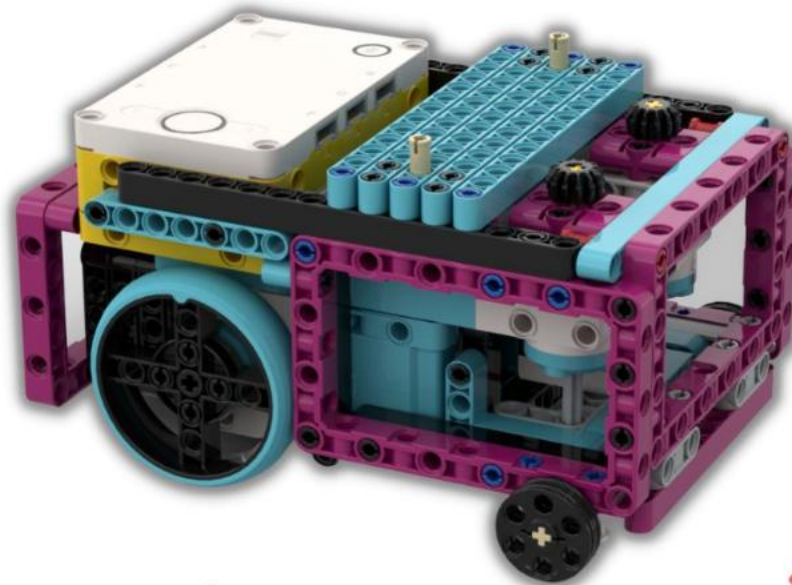

# HUMMER ONE

Spike Prime FLL Robot

97x  
2780  
Black

2x  
32270  
Black

4x  
4185  
Black

1x  
37308c01  
Black

5x  
64179  
Black

9x  
40490  
Black