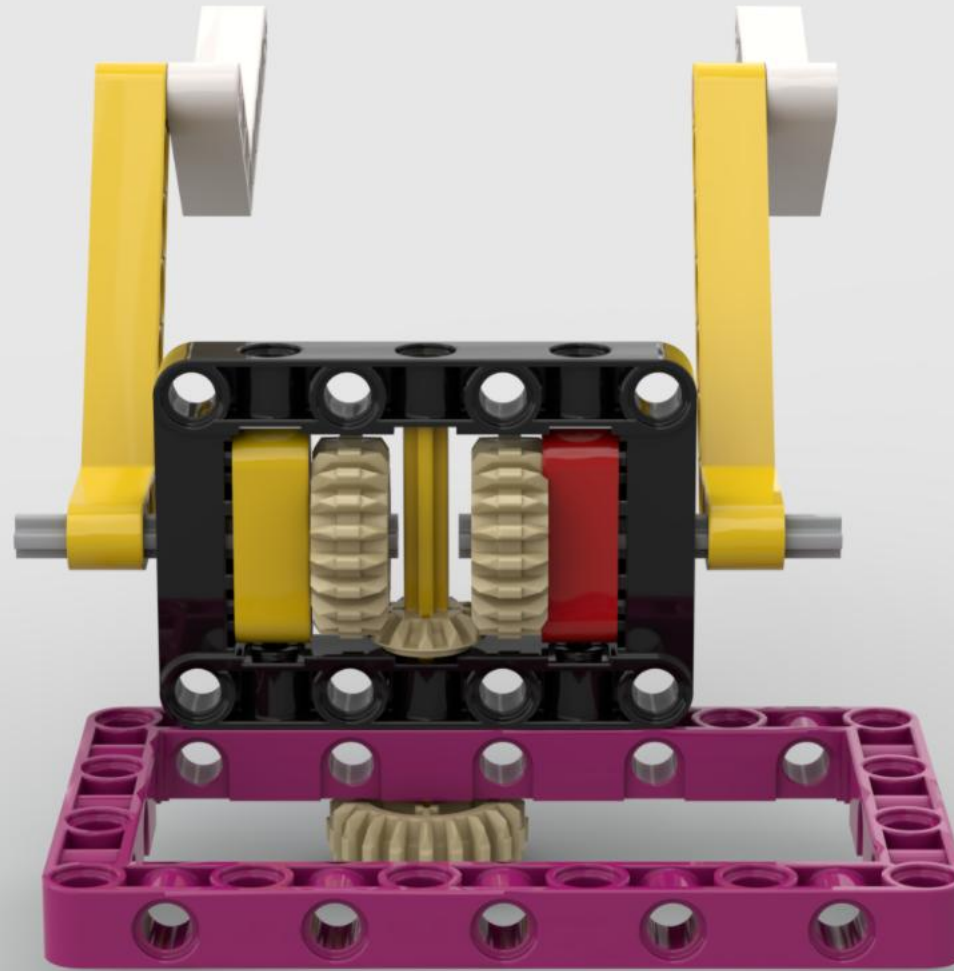

# Multipurpose Single Attachment

6x  
2780  
Black

2x  
32062  
Red

1x  
44294  
Yellow

1x  
64179  
Black

1x  
32523  
Red

2x  
32271  
Yellow

1x  
6589  
Tan

2x  
32073  
Light Bluish Gray

3x  
32269  
Tan

2x  
6629  
White

1x  
32523  
Yellow

1x  
39794  
Magenta

1

2x

1x